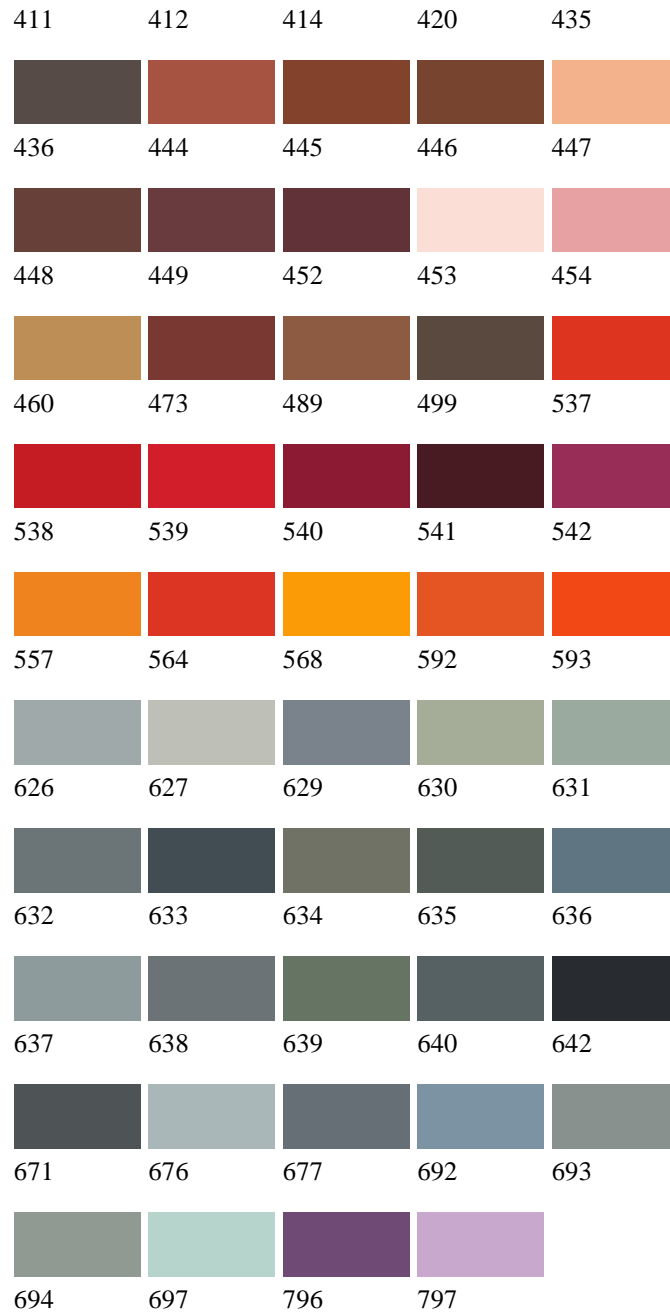

British Standard 381 C > Standard Colours

101 102 103 104 105

106 107 108 109 110

111 112 113 114 115

166 172 174 175 210

216 217 218 220 221

222 223 224 225 226

227 228 241 262 267

275 278 280 282 283

284 285 298 309 310

315 320 337 350 352

353 355 356 358 359

361 363 365 366 367

369 380 384 388 389

Disclaimer: Screen displays can vary. To be used as a guide only.