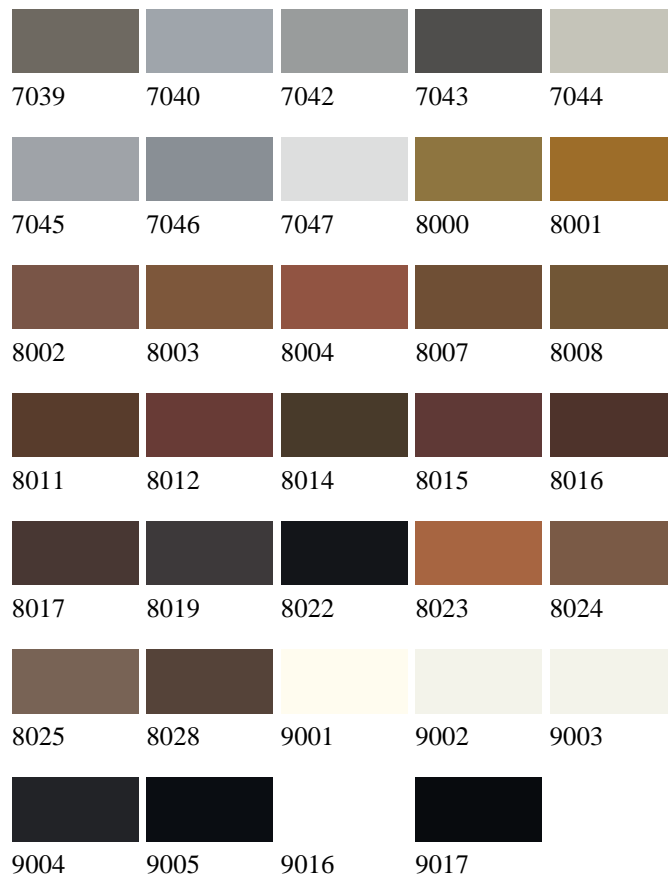

## Colour Chart - RAL Standard Colours

1000	1001	1002	1003	1004
1005	1006	1007	1011	1012
1013	1014	1015	1016	1017
1018	1019	1020	1021	1023
1024	1027	1028	1032	1033
1034	2000	2001	2002	2003
2004	2008	2009	2010	2011
3012	3000	3001	3002	3003
3004	3005	3007	3009	3011
3012	3013	3014	3015	3016
3017	3018	3020	3022	3027
3031	4001	4002	4003	4004
4005	4006	4007	4008	4009
4010	5000	5001	5002	5003